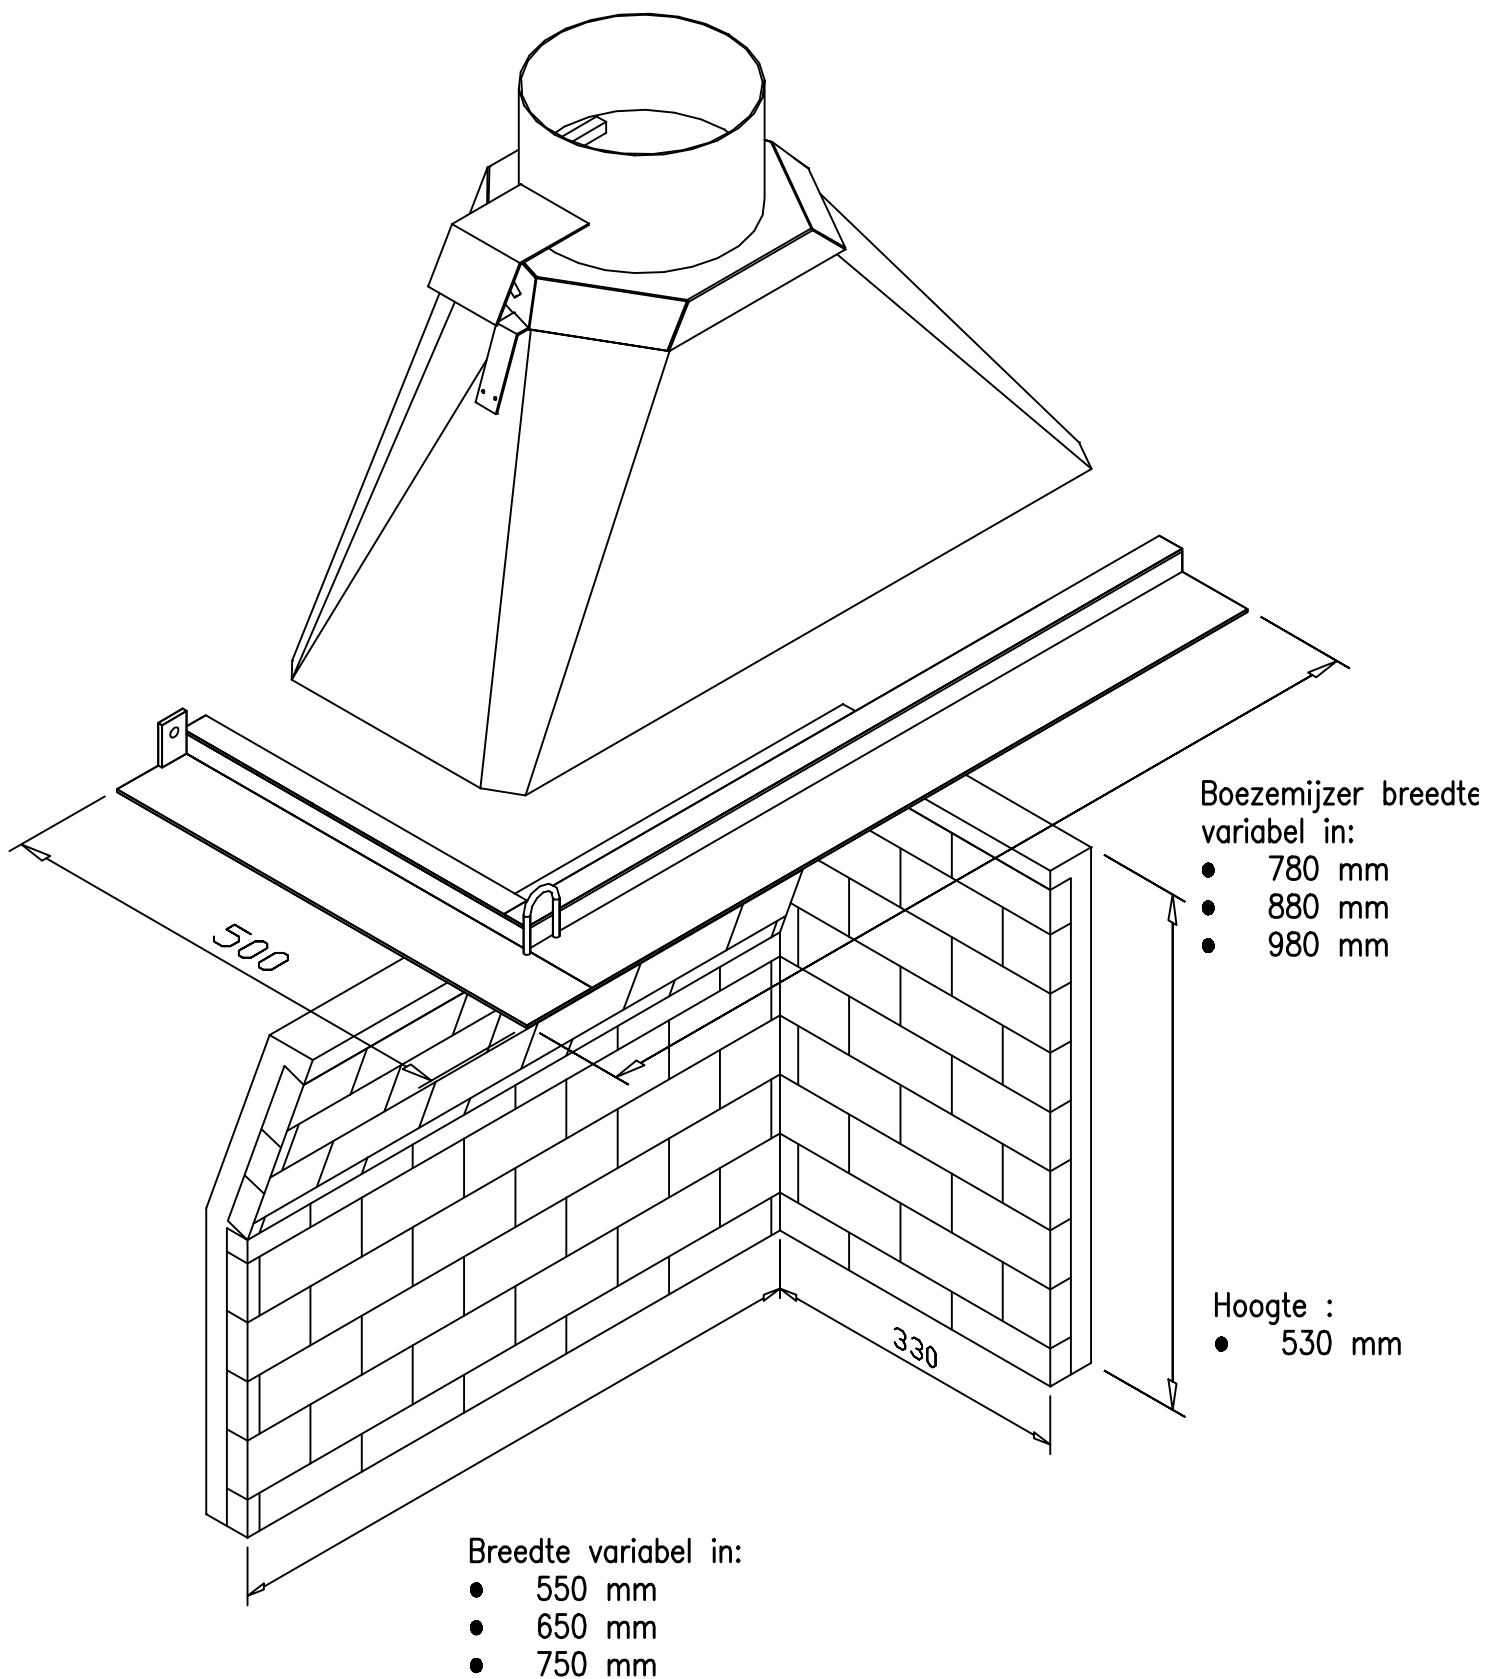

# Links open haard rustiek

Rookgasaansluiting  $\emptyset$  200 of  $\emptyset$  250  
Zowel hout als gasstook