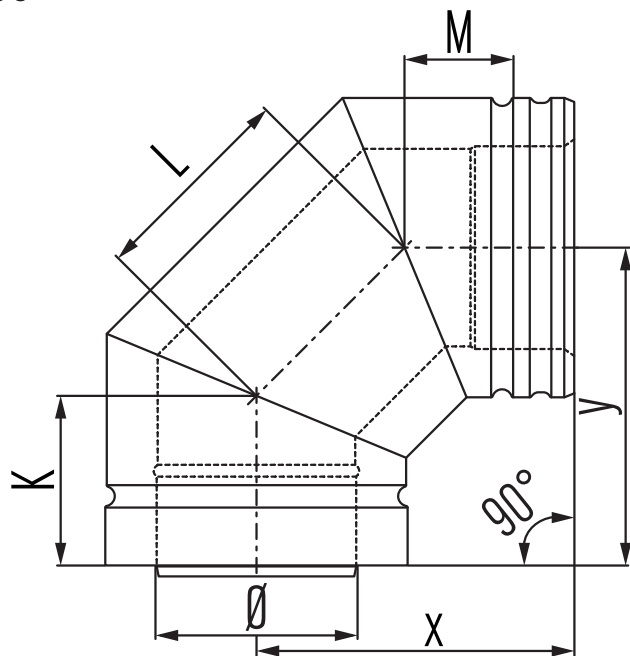

# USB 90

Elbow 90°

Bogen 90°

Coude 90°

Bocht 90°

Ø	100	130
K	85	95
L	105	125
M	55	65
X	130	155
y	160	185

**METALOTERM**  
ONTOP