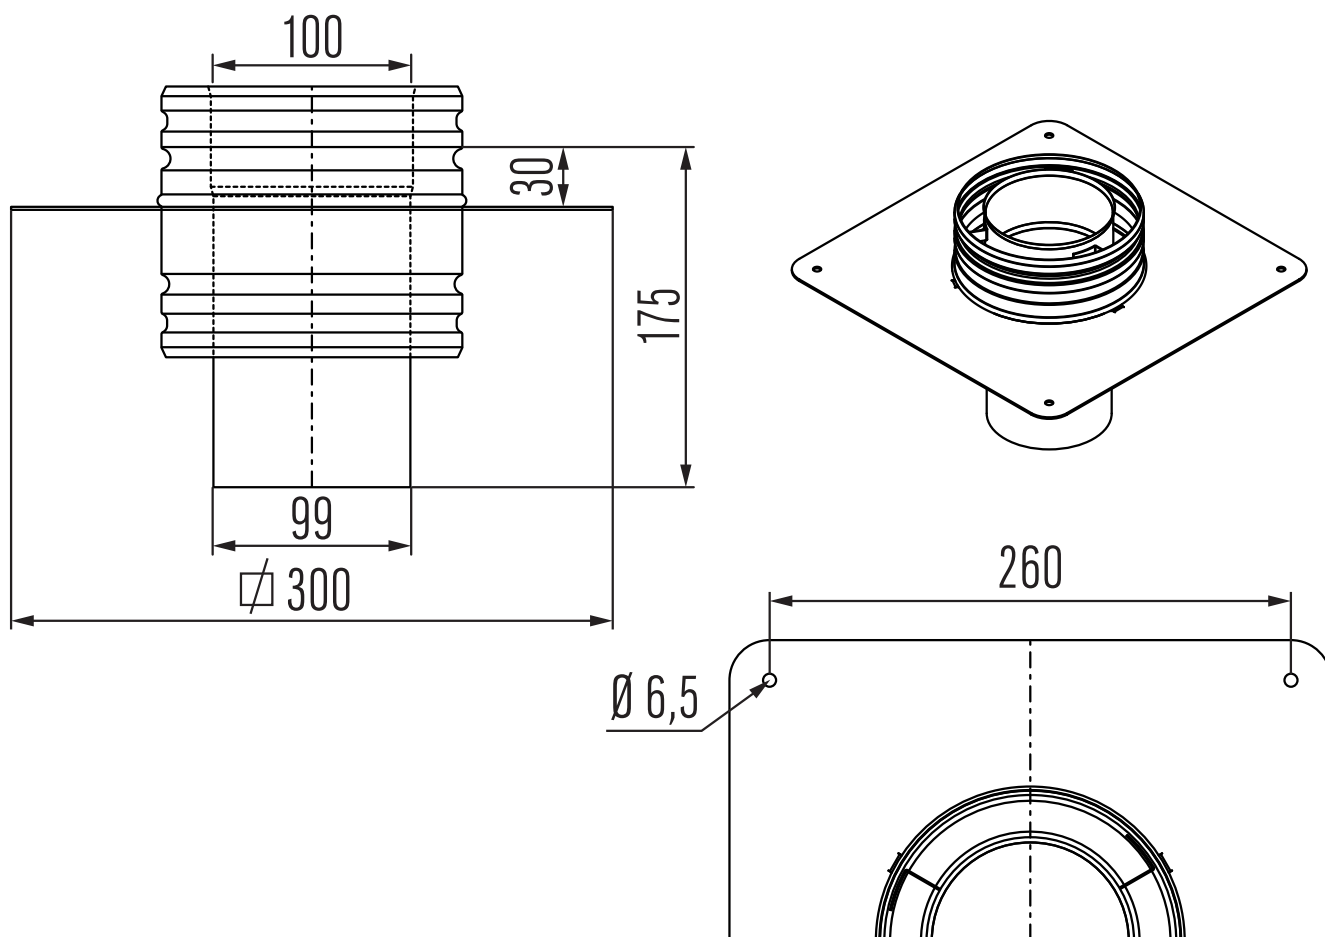

## USSAN1 10

Renovation set top

Sanierungsset oben

Côté supérieur du kit de rénovation

Bovenkant saneringsset

**METALOTERM**  
ONTOP