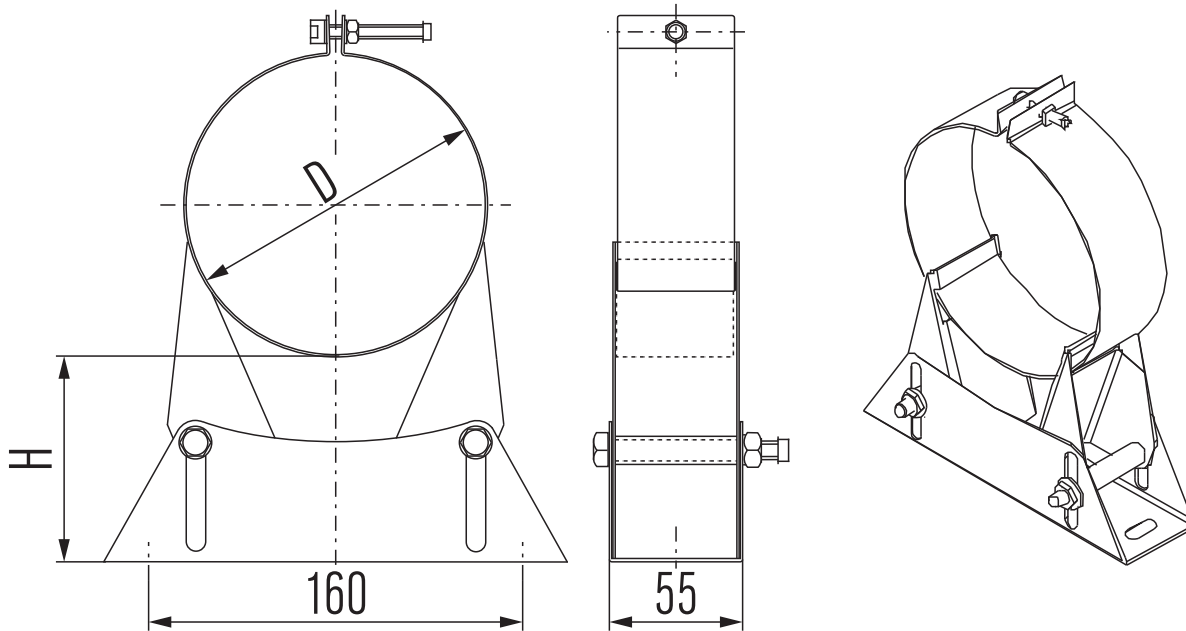

# USMB

Wall band adjustable

Gebäudeabspannband verstellbar

Bride murale réglable

Muurbeugel verstelbaar

Ø	100	130
D	150	200
H	50-90	50-90

**METALOTERM**  
ONTOP