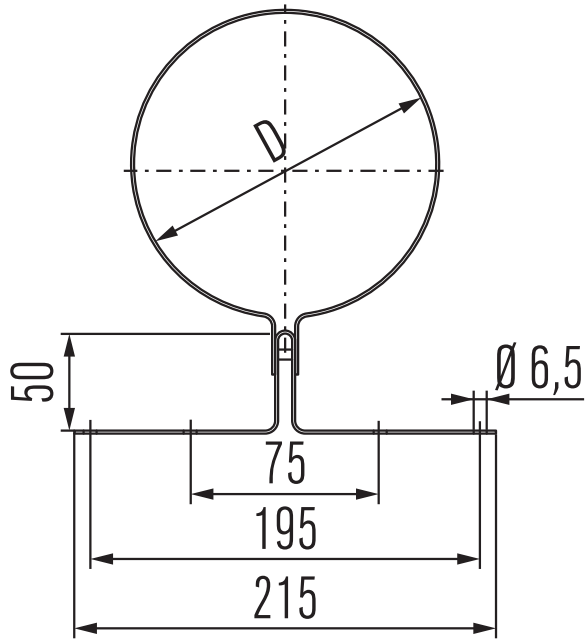

USEB

Mounting band

Gebäudeabspannband

Bride murale

Montagebeugel

\varnothing	100	130
D	150	200

METALOTERM
ONTOP