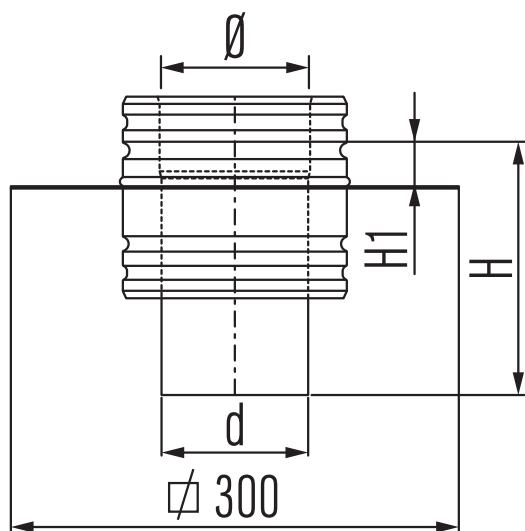

USSAN

Renovation set

Sanierungsset

Kit de rénovation

Sanierungsset

Ø	100	130
d	99	129
d1	97	127
d2	109	139
H	175	420
H1	30	140
H2	310	310

METALOTERM
ONTOP