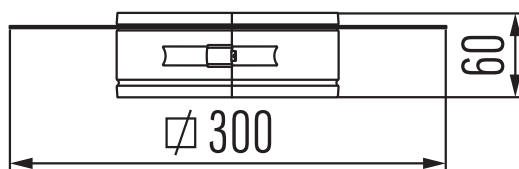

USSAN

Renovation set

Sanierungsset

Kit de rénovation

Sanierungsset

Ø	100	130
d	99	129
d1	97	127
d2	109	139
H	175	420
H1	30	140
H2	310	310

METALOTERM
ONTOP