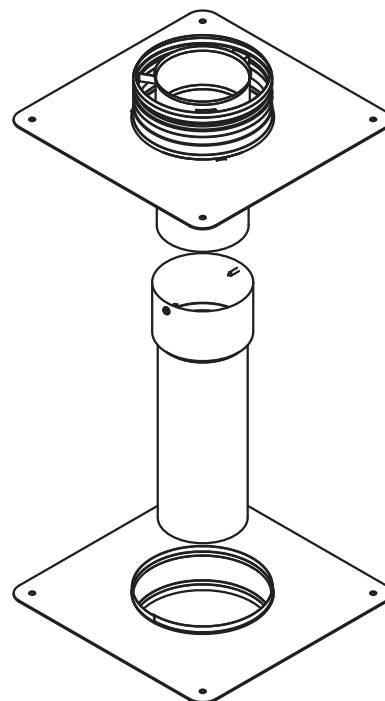

USSAN

Renovation set

Sanierungsset

Kit de rénovation

Sanierungsset

Ø	100	130
d	99	129
d1	97	127
d2	109	139
H	175	420
H1	30	140
H2	310	310

METALOTERM
ONTOP