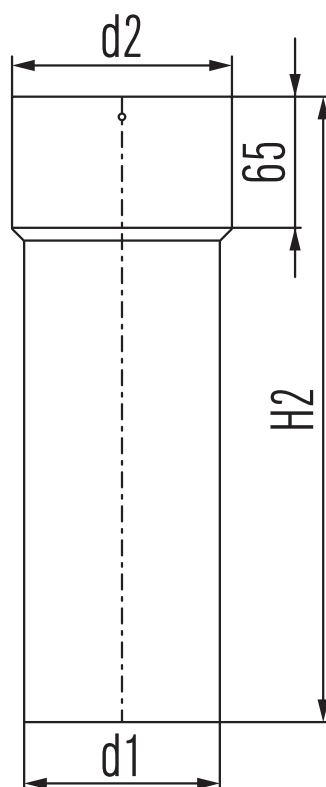

USSAN

Renovation set

Sanierungsset

Kit de rénovation

Sanierungsset

Ø	100	130
d	99	129
d1	97	127
d2	109	139
H	175	420
H1	30	140
H2	310	310

METALOTERM
ONTOP