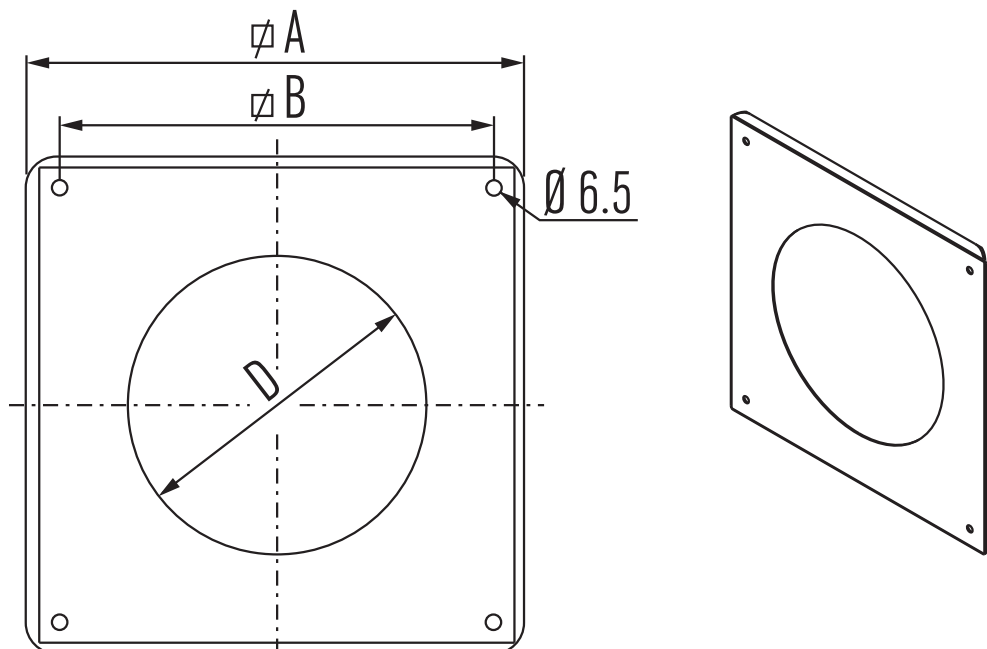

USMPG

Wall cover large

Mauerblende groß

Plaque de finition grande

Muurplaat groot

\varnothing	100	130
D	153	203
A	300	350
B	260	310

METALOTERM
ONTOP