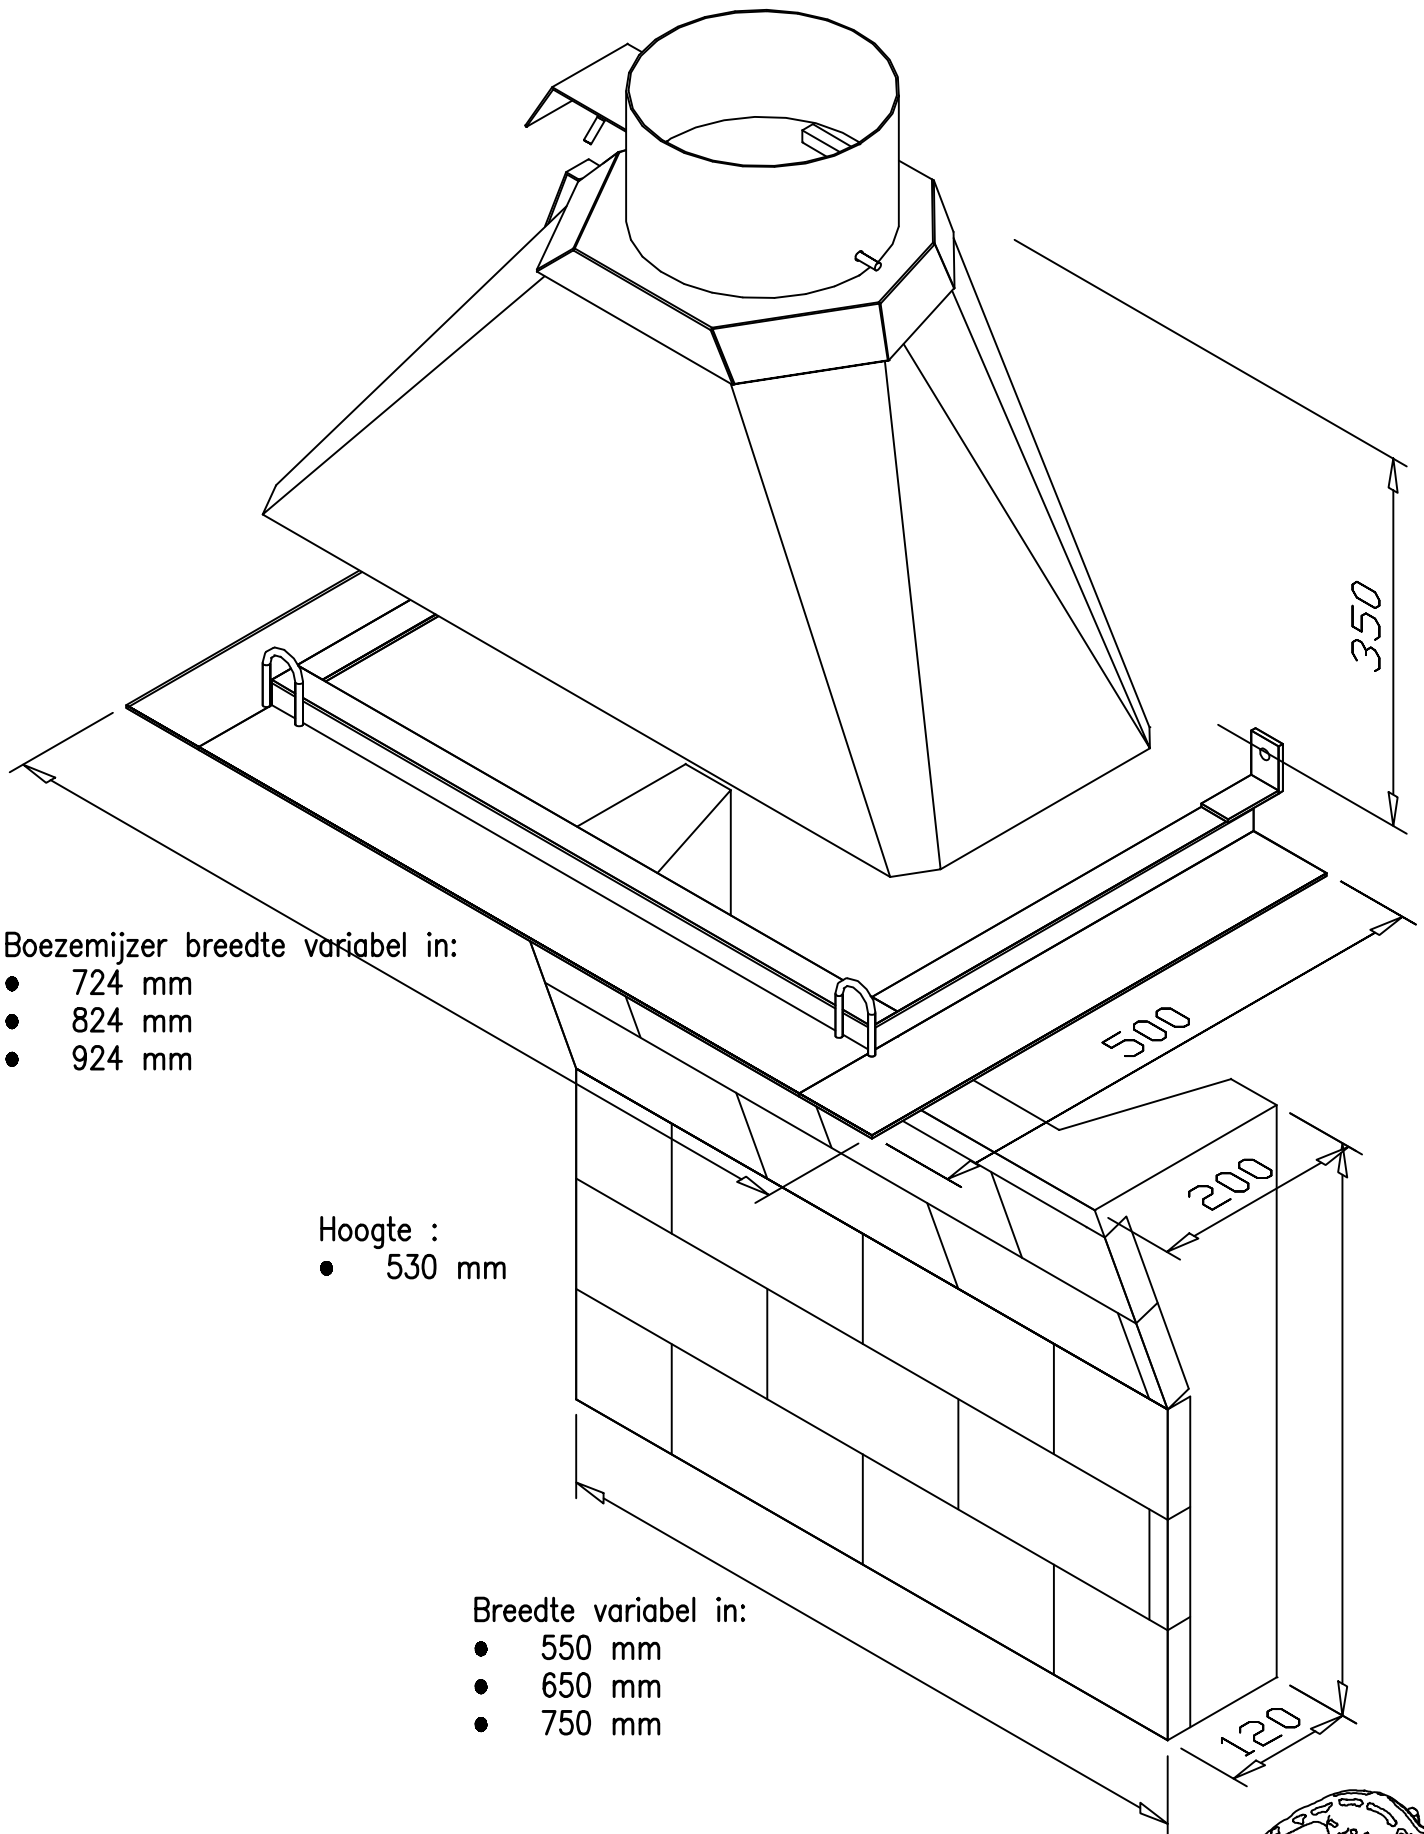

3-zijde haard structuur

Rookgasaansluiting \varnothing 200 of \varnothing 250
Zowel hout als gasstook