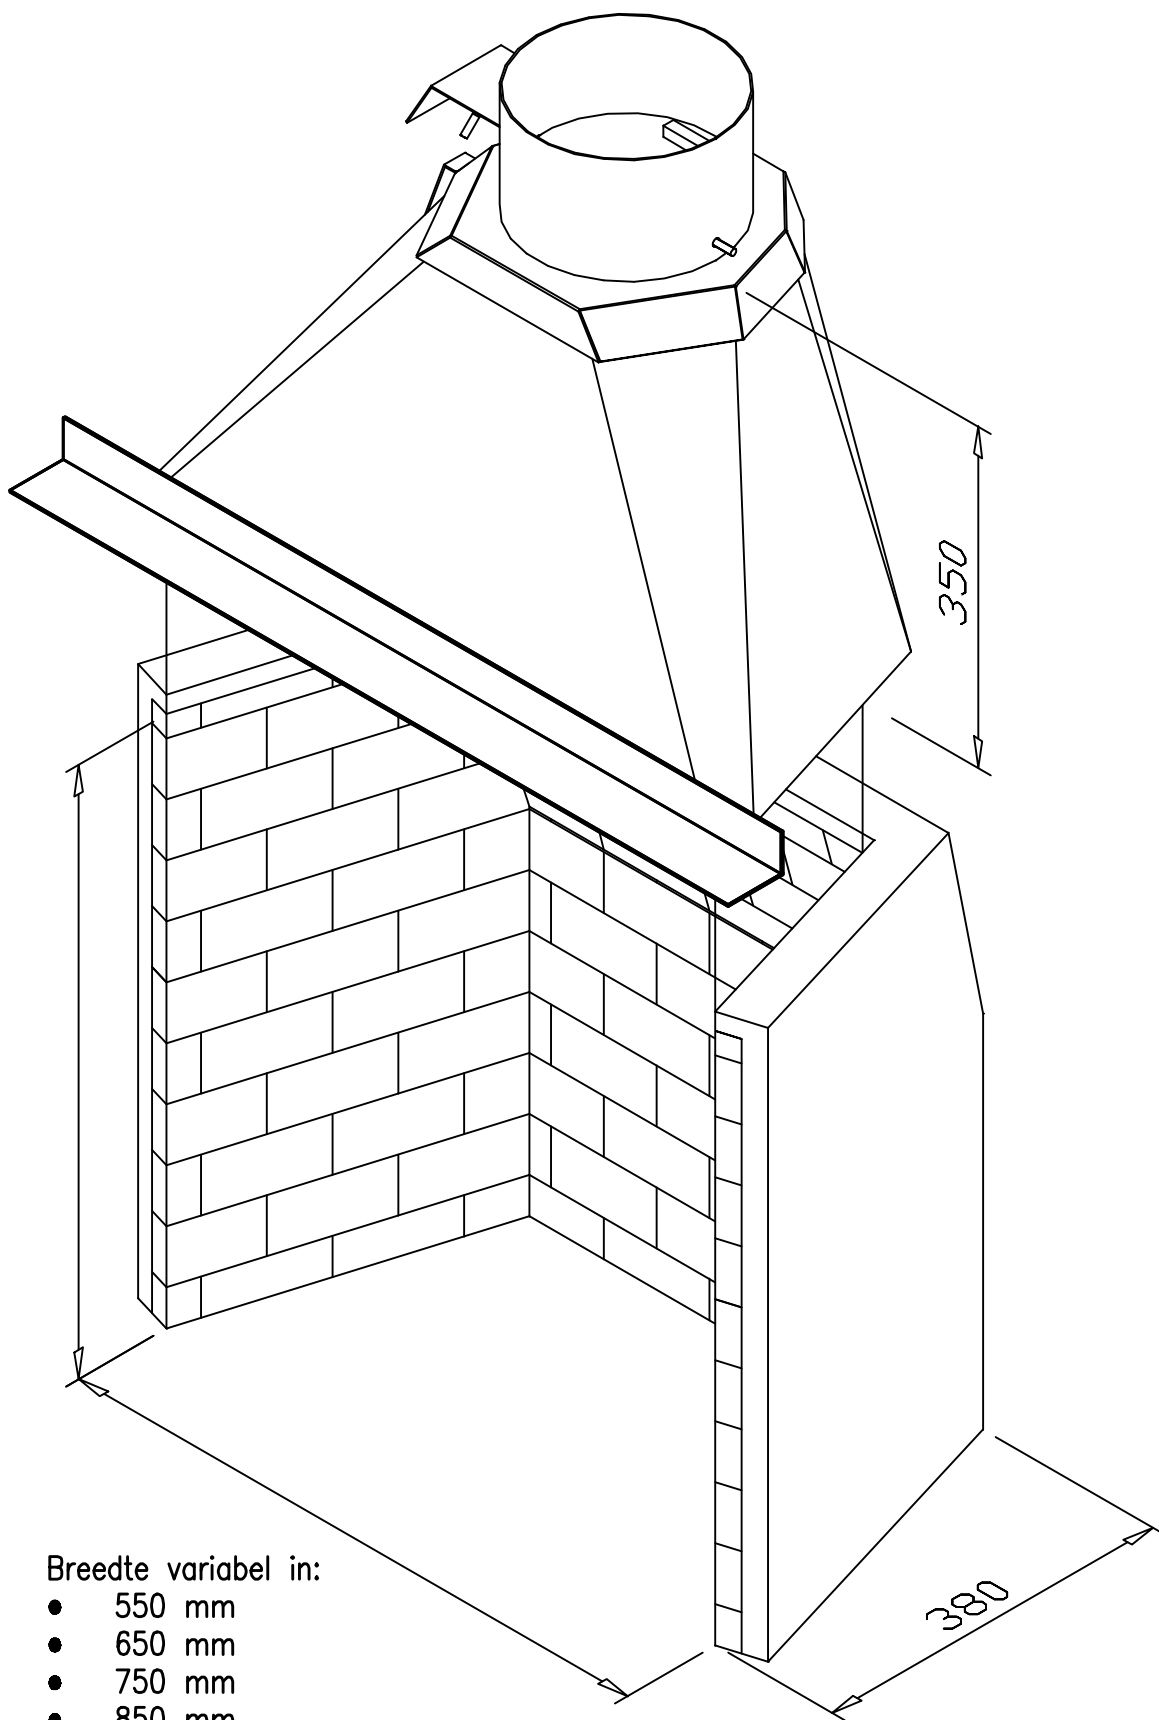

# Fronthaard rustiek

Rookgasaansluiting  $\emptyset$  200 of  $\emptyset$  250  
Zowel hout als gasstook