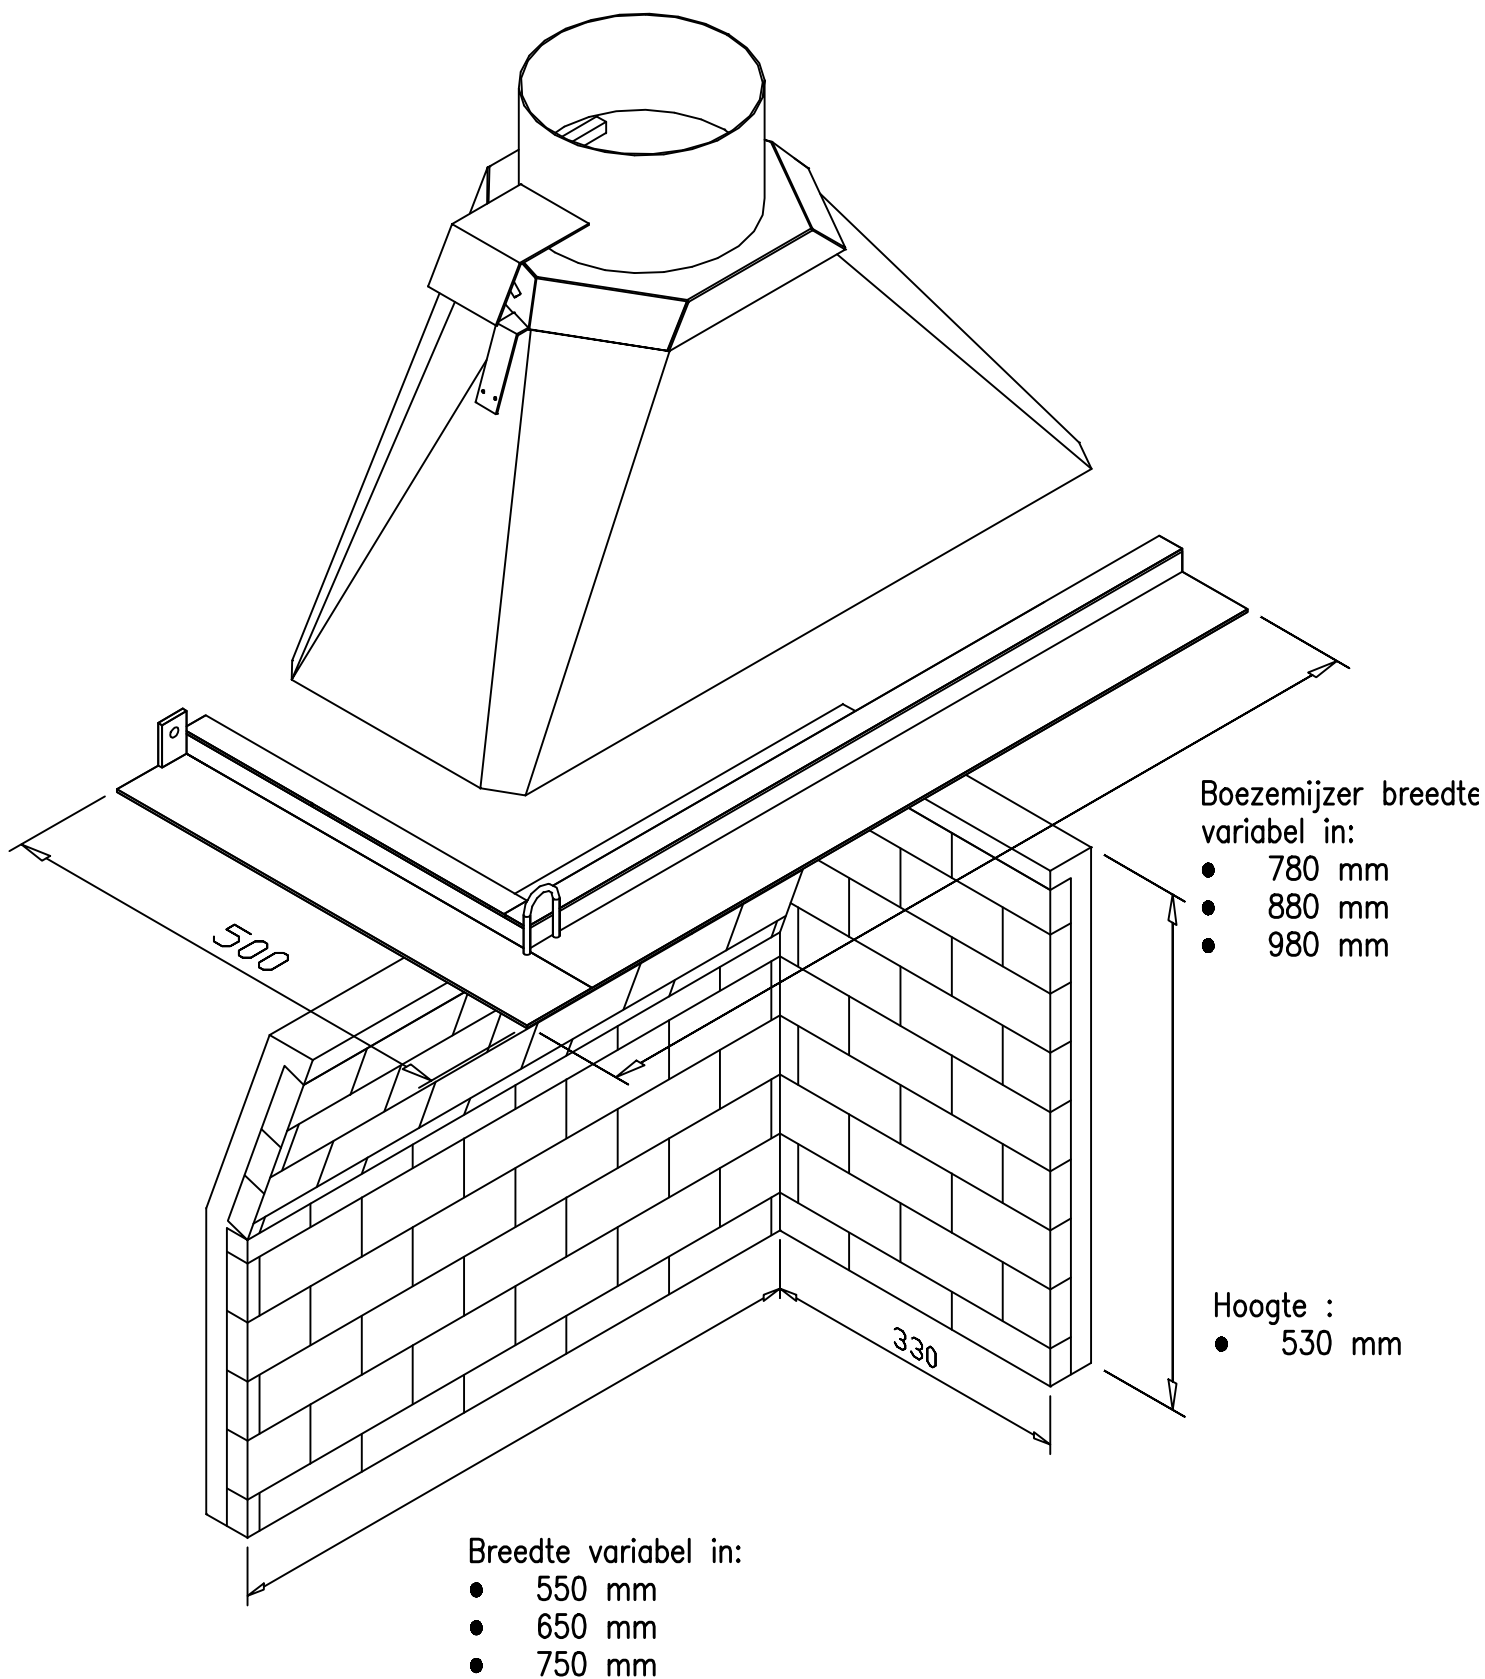

Links open haard rustiek

Rookgasaansluiting \emptyset 200 of \emptyset 250
Zowel hout als gasstook