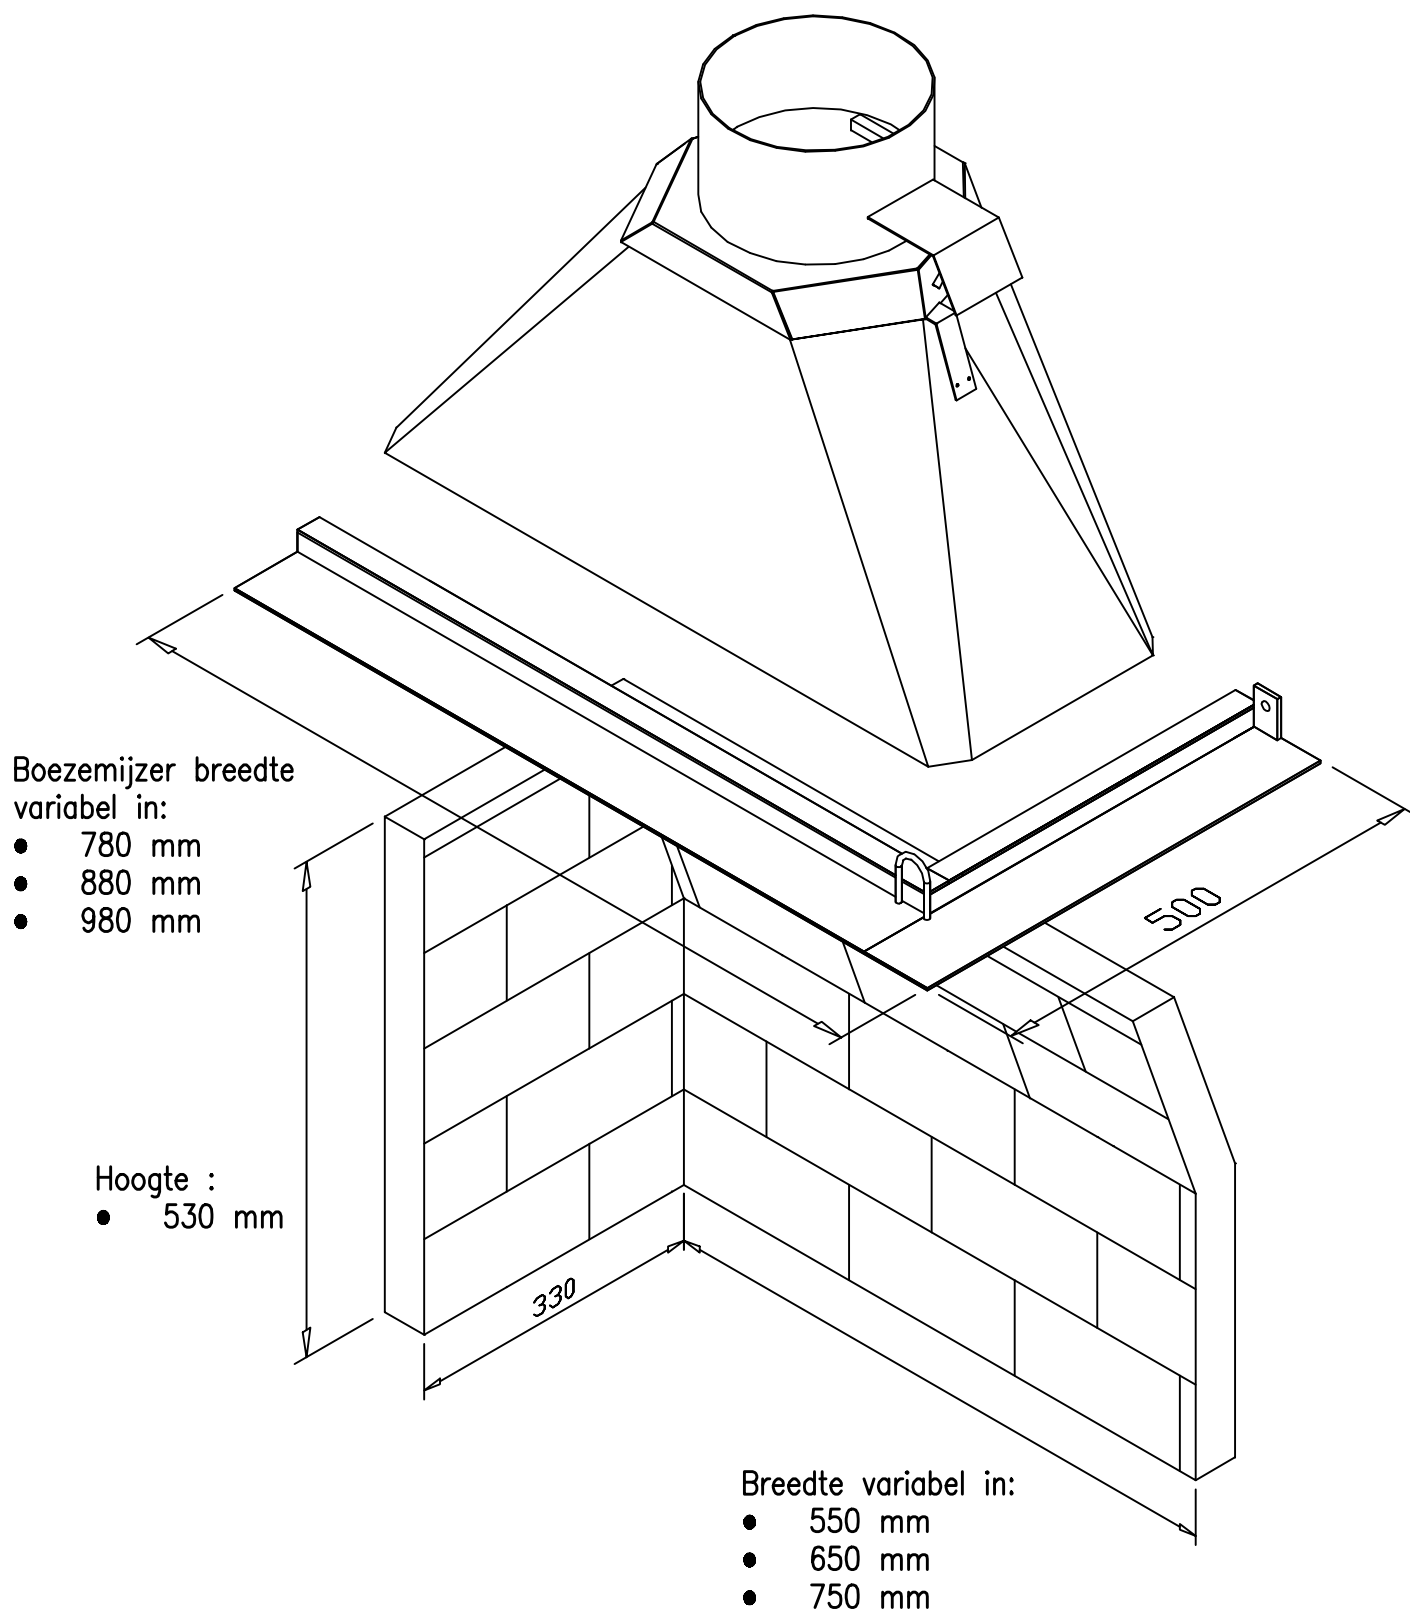

Rechts open haard structuur

Rookgasaansluiting \emptyset 200 of \emptyset 250
Zowel hout als gasstook